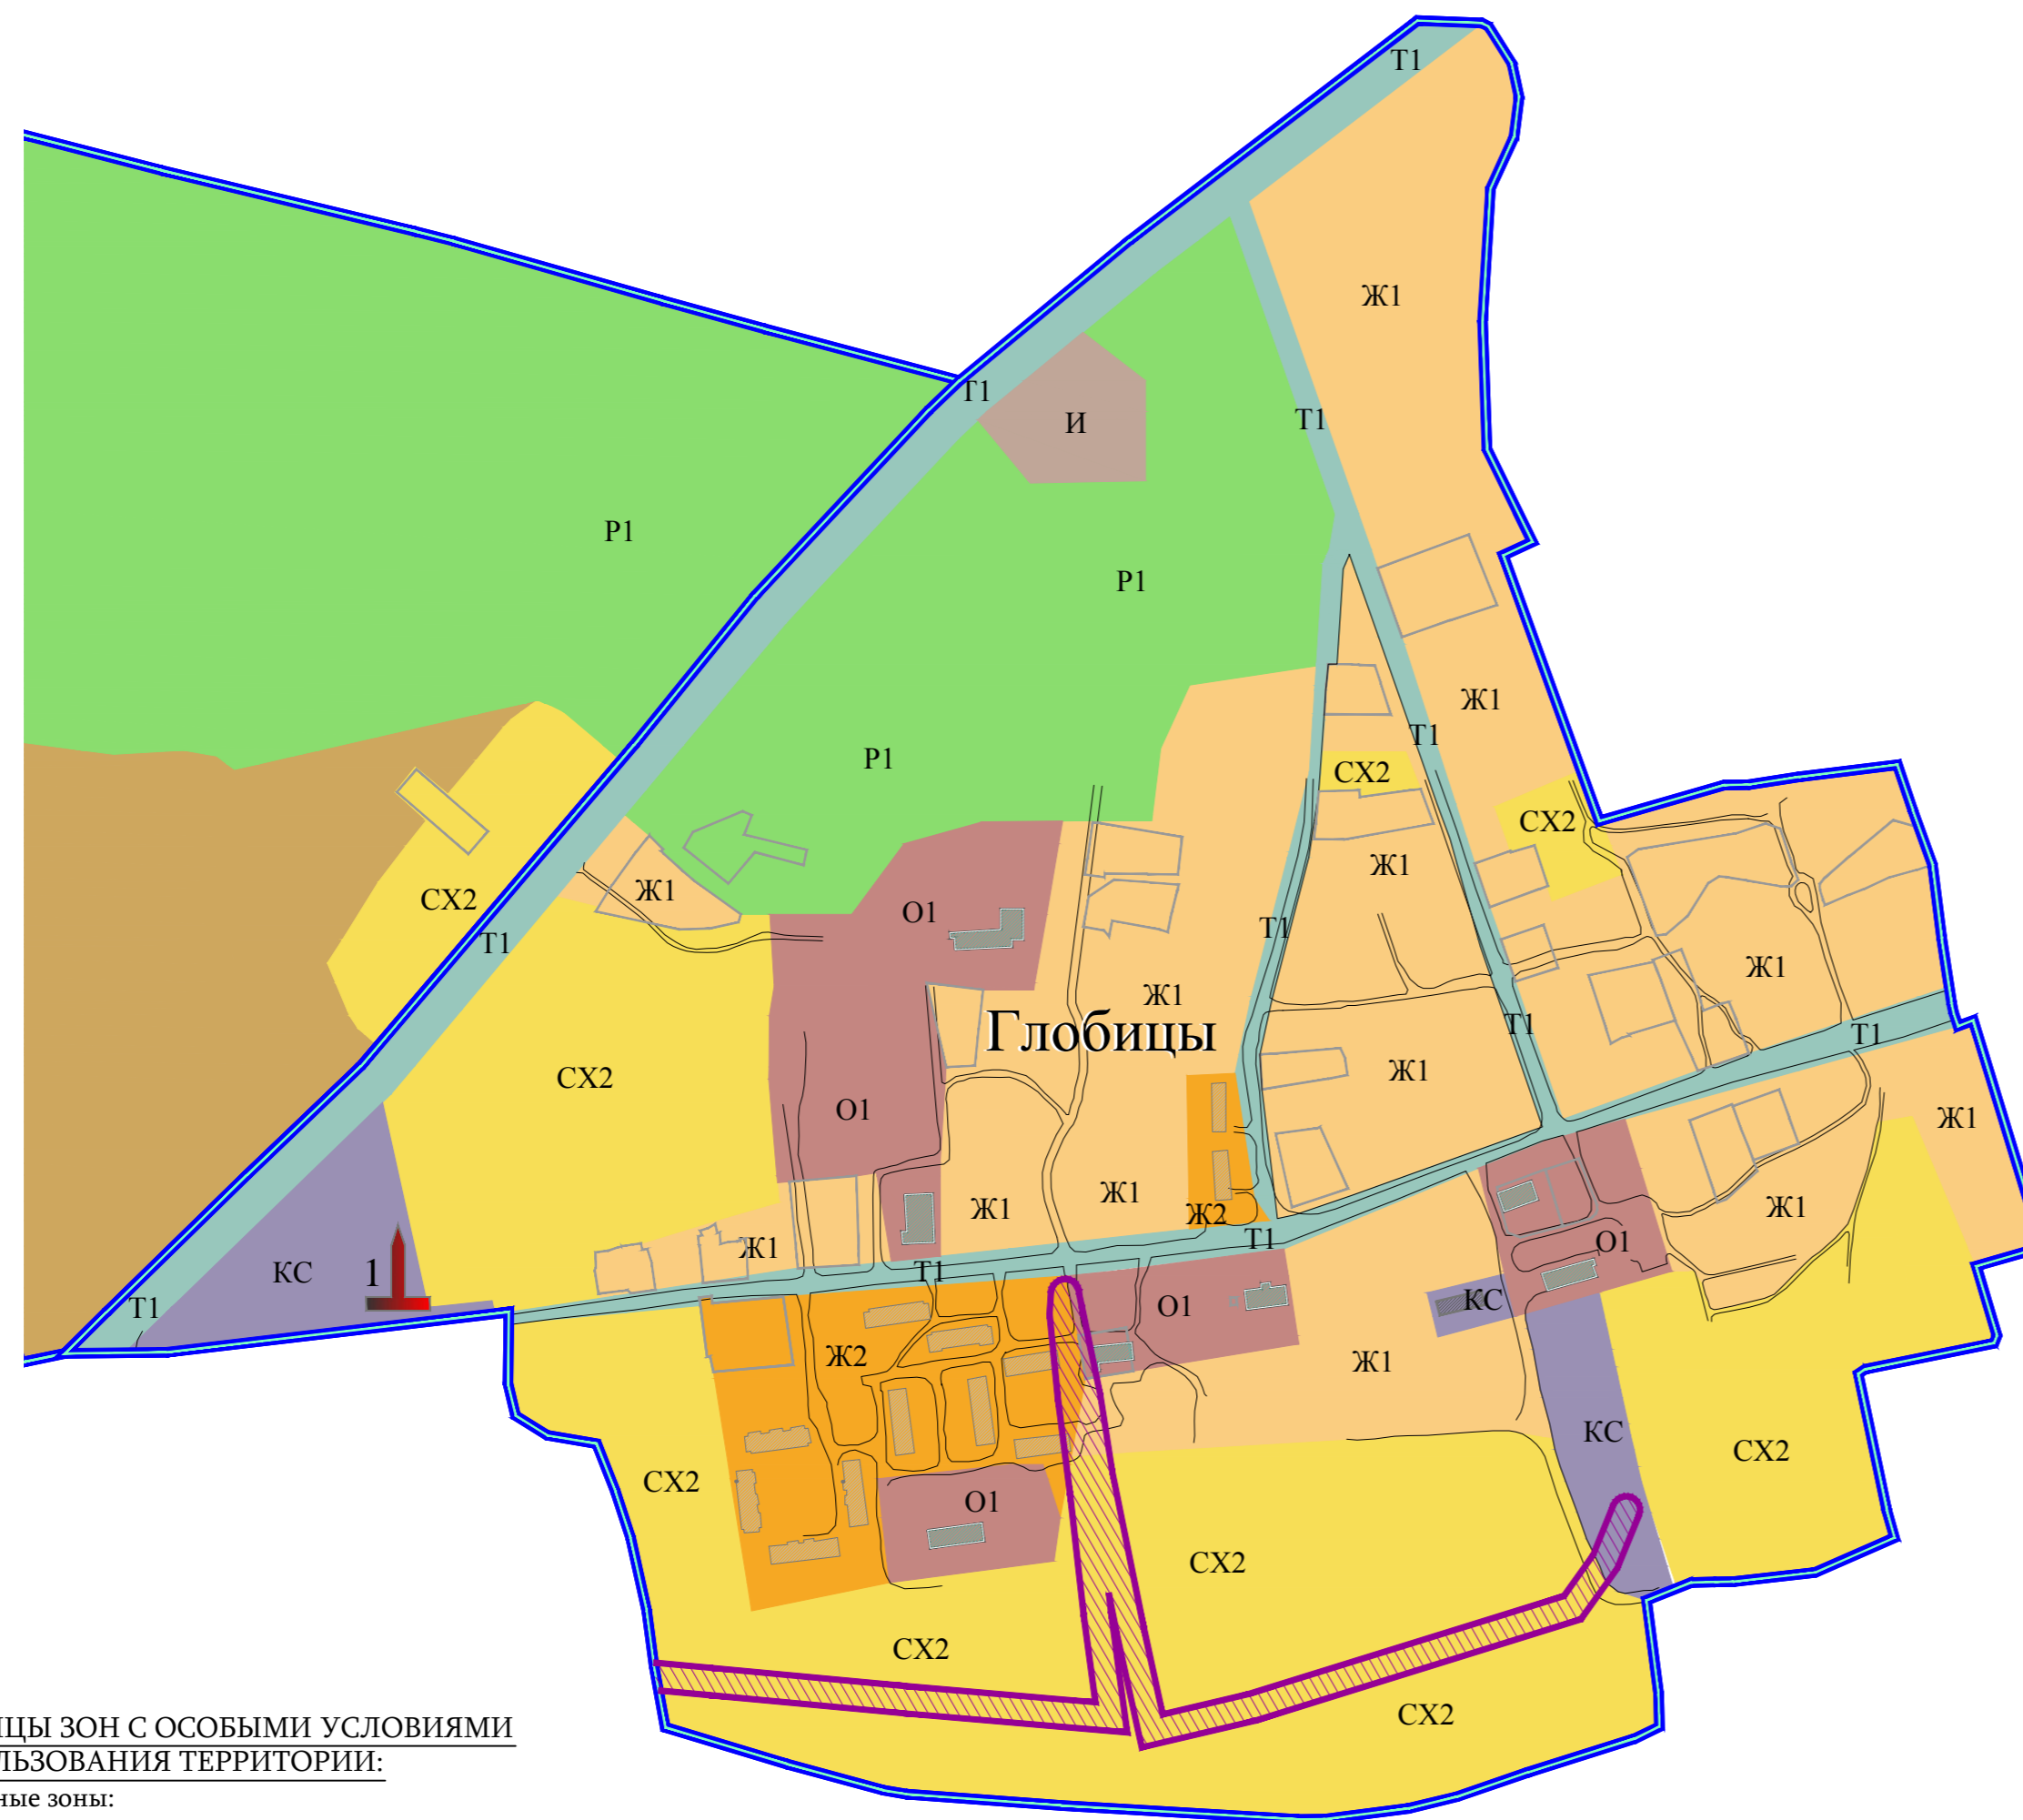

Правила землепользования и застройки части территории Лопухинского сельского поселения  
Ломоносовского муниципального района Ленинградской области применительно к дер. Глобицы

Карта зон с особыми условиями использования территории.  
Карта границ территорий объектов культурного наследия.

**ГРАНИЦЫ ЗОН С ОСОБЫМИ УСЛОВИЯМИ  
ИСПОЛЬЗОВАНИЯ ТЕРРИТОРИИ:**

охранные зоны:

**ОБЪЕКТЫ КУЛЬТУРНОГО НАСЛЕДИЯ:**

регионального значения:

1 Памятник истории - БРАТСКАЯ МОГИЛА СОВЕТСКИХ ВОИНОВ, ПОГИБШИХ В БОРЬБЕ С ФАШИСТАМИ, В КОТОРОЙ ПОХОРОНЕН ГЕРОЙ СОВЕТСКОГО СОЮЗА В.И.ВЕРЕСОВ (Решение Леноблисполкома № 189 от 16.05.1988 г.)

**УСЛОВНЫЕ ОБОЗНАЧЕНИЯ:**

границы населённых пунктов

границы земельных участков, прошедших процедуру межевания

**ТЕРРИТОРИАЛЬНЫЕ ЗОНЫ:**

Жилые зоны:

Ж1 Зона застройки индивидуальными жилыми домами

Ж2 Зона застройки малоэтажными жилыми домами

**УЛИЧНО-ДОРОЖНАЯ СЕТЬ:**

						Ленинградская область, Ломоносовский муниципальный район, МО Лопухинское сельское поселение			
Изм.	Кол.уч	Лист	№Док	Подпись	Дата				
Ген.Директор	Иваненко В.Б.					Правила землепользования и застройки	Стадия	Лист	Листов
ГАП	Проскурина А.В.						ПЗЗ	2	2
ГИП									
Архитектор	Родионова Ю.Ю.					Карта зон с особыми условиями использования территории. Карта границ территорий объектов культурного наследия. дер. Глобицы М 1:5000	ООО "АЦМИ"РЕГИОН-ИНВЕСТ"		