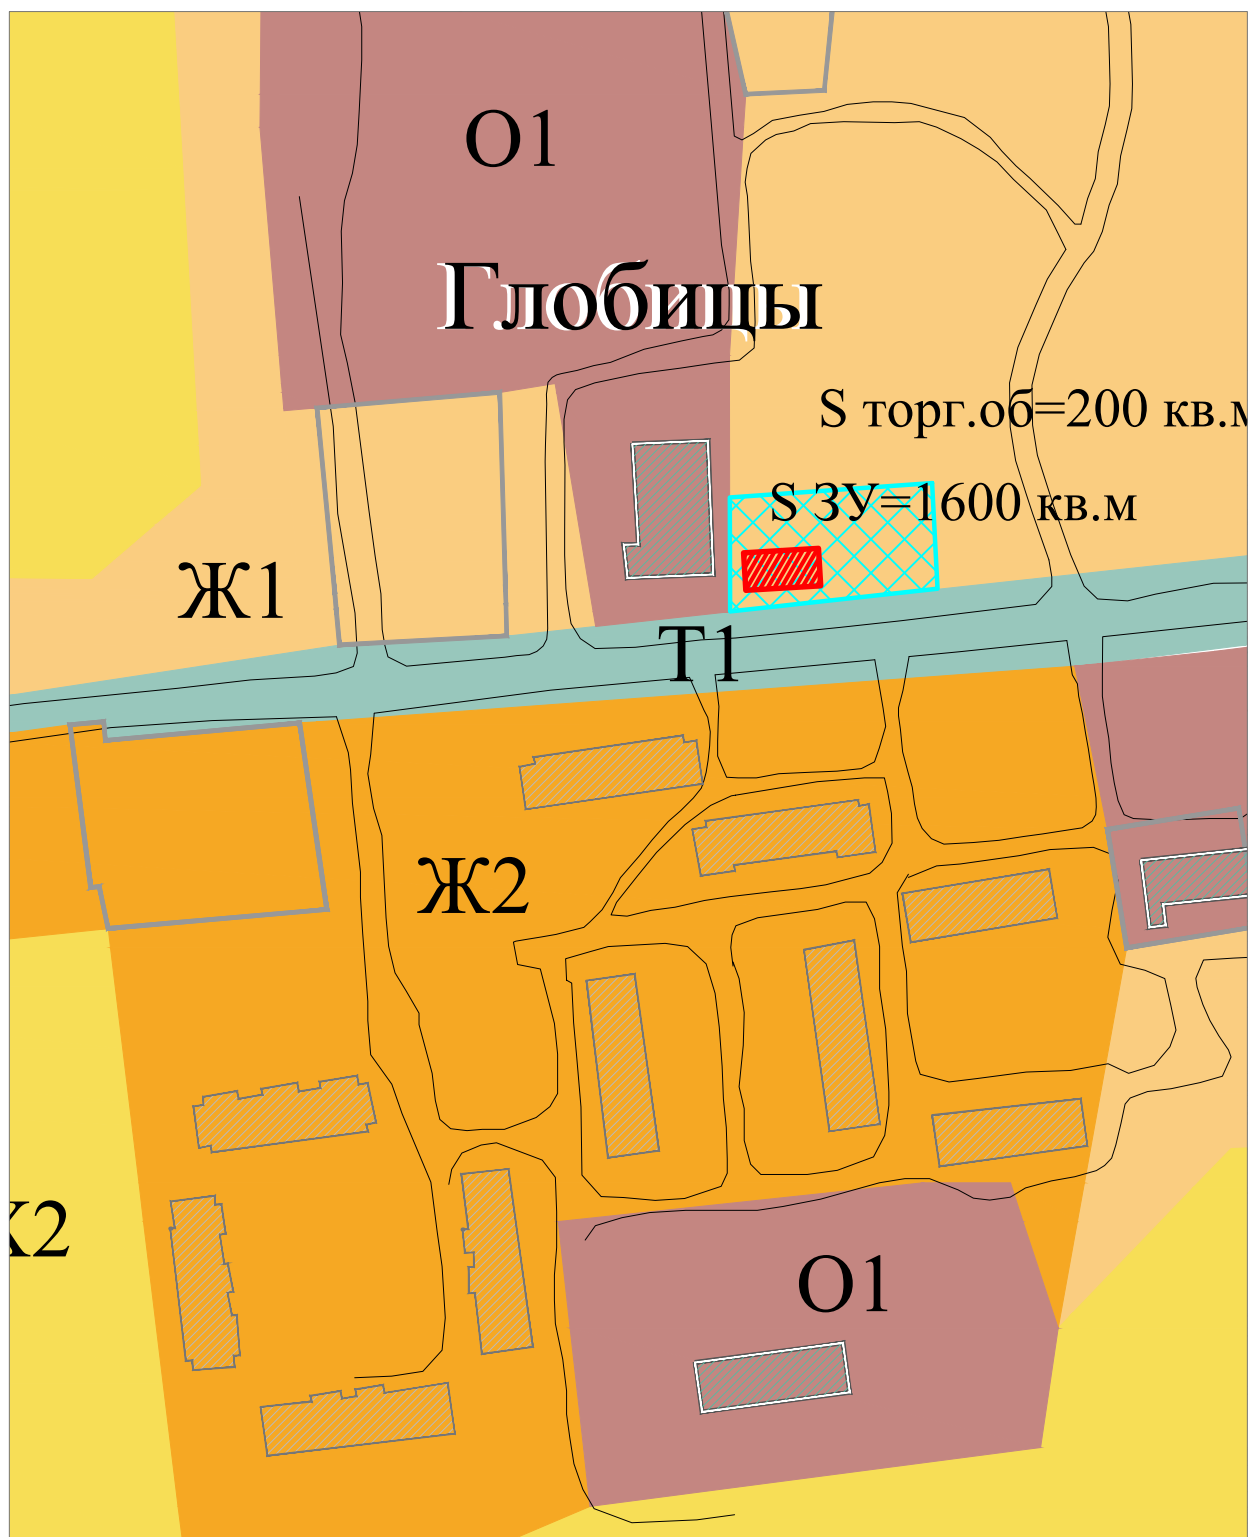

Схема размещения нестационарных торговых объектов,
расположенных на земельном участке в д. Глобицы,
МО Лопухинское сельское поселение
Масштаб 1:2000

Согласовано:

Глава администрации
МО Лопухинское СП

Абакумов Е.Н.