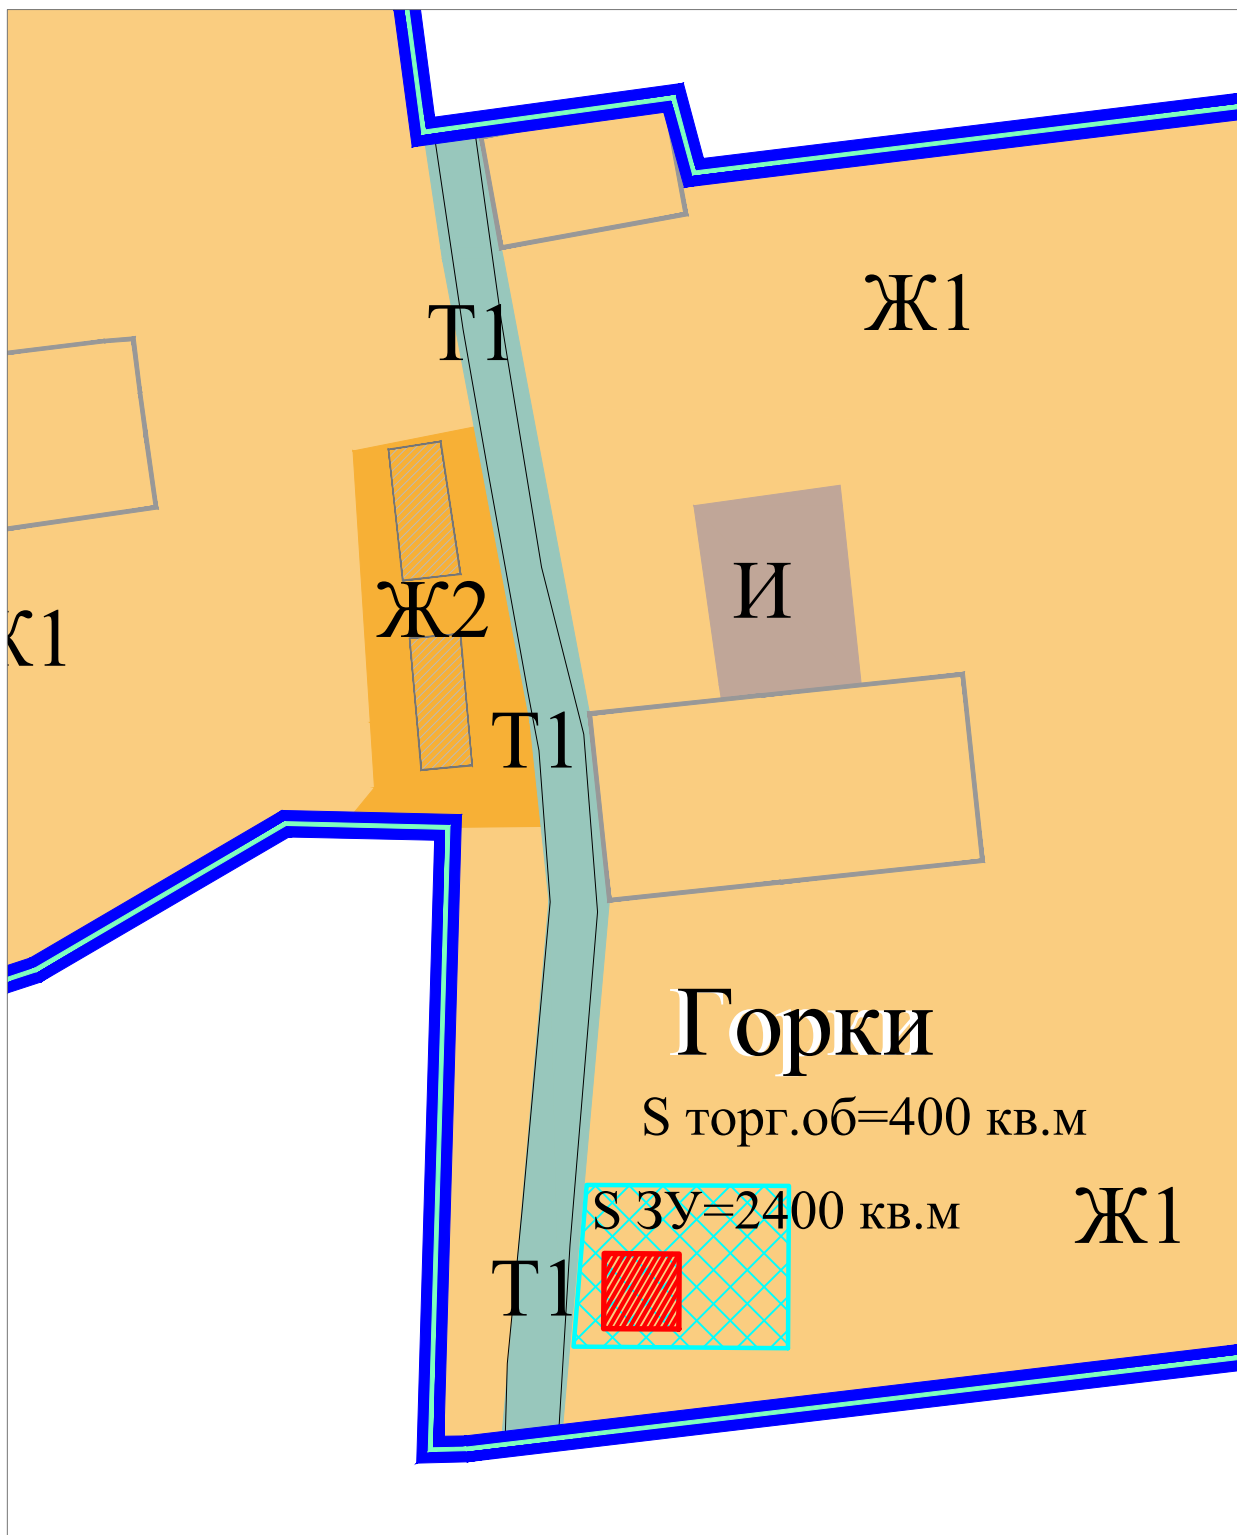

Схема размещения нестационарных торговых объектов,  
расположенных на земельном участке в д. Горки,  
МО Лопухинское сельское поселение  
Масштаб 1:2000

Согласовано:

Глава администрации  
МО Лопухинское СП