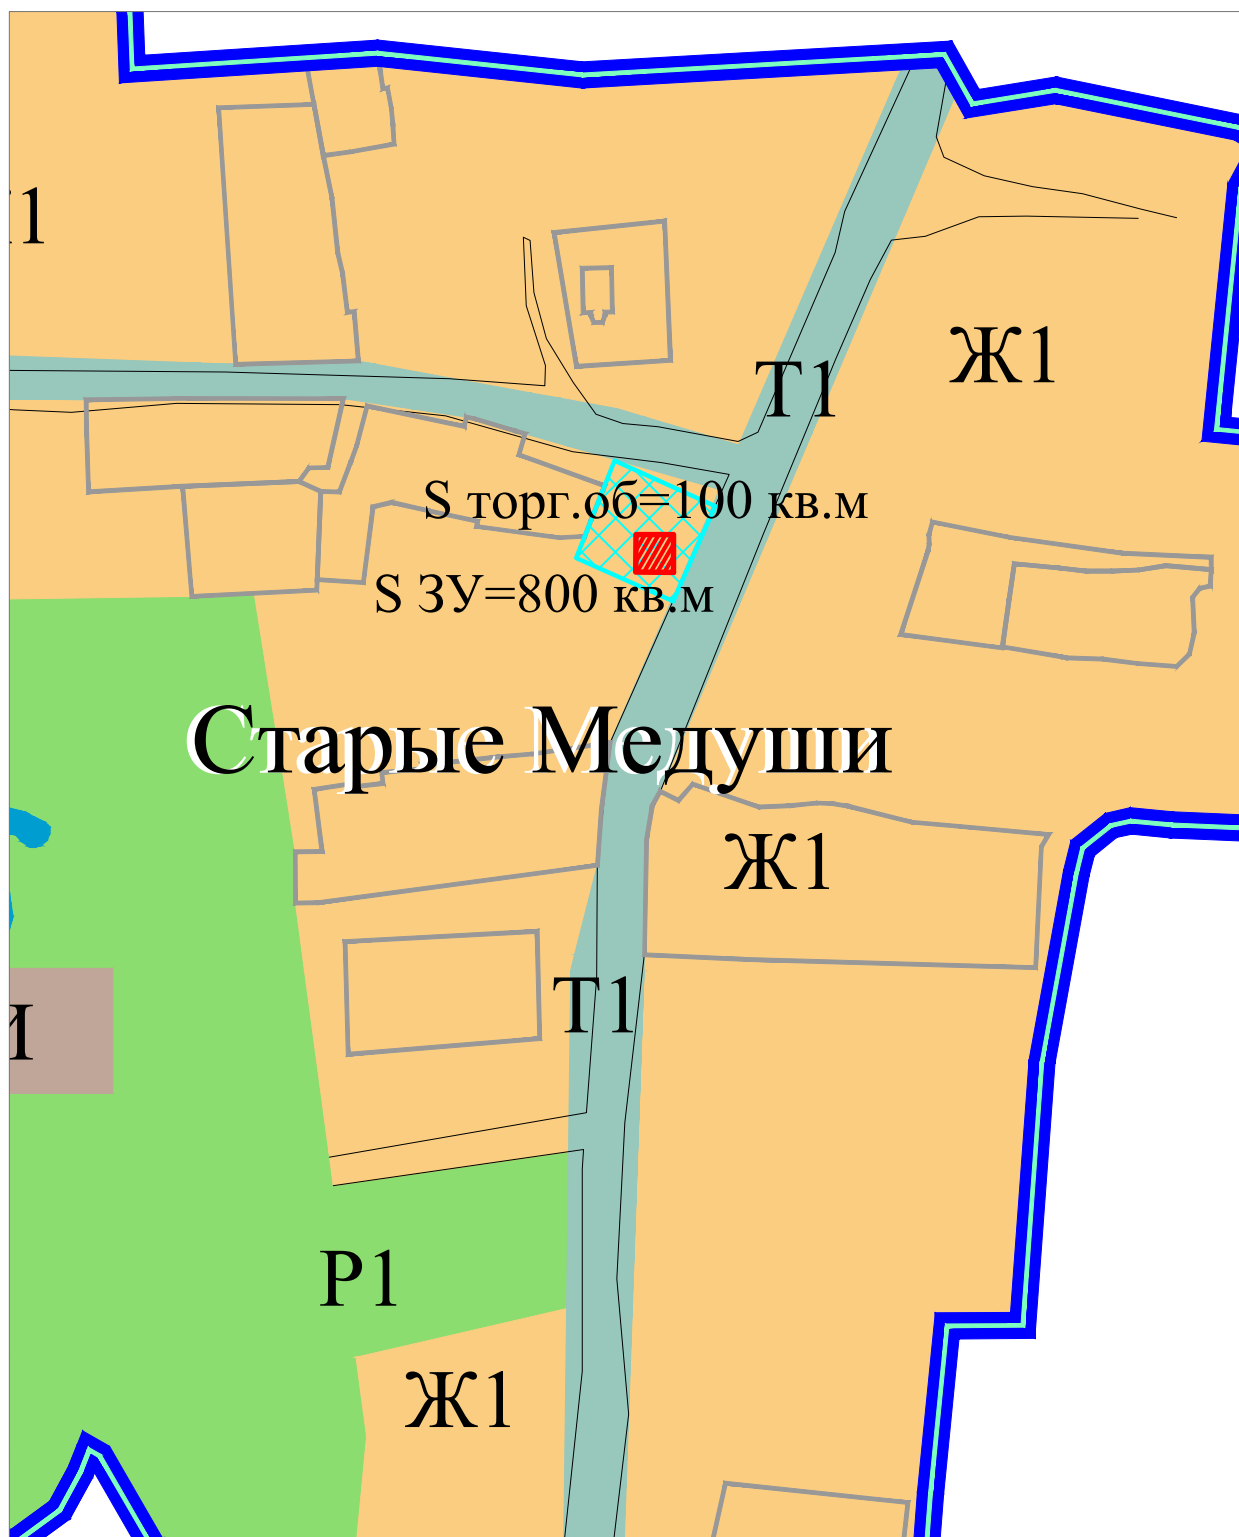

Схема размещения нестационарных торговых объектов,  
расположенных на земельном участке в д. Старые Медуши,  
МО Лопухинское сельское поселение  
Масштаб 1:2000

Согласовано:

Глава администрации  
МО Лопухинское СП