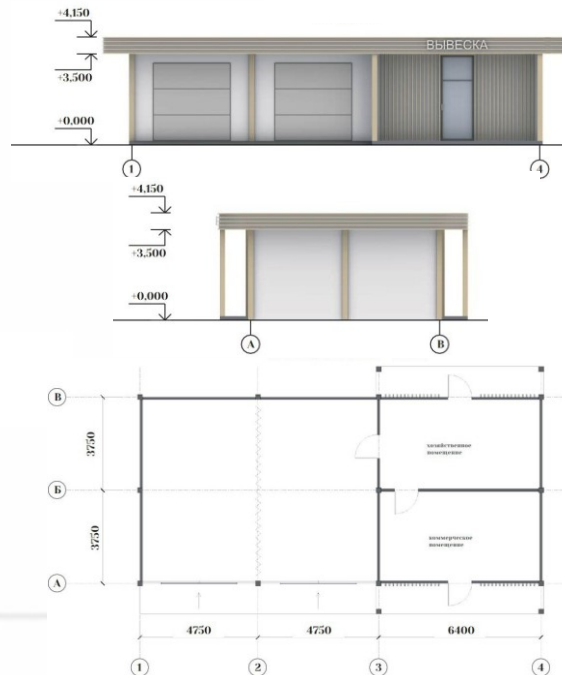

Рекомендуемые материалы

Фасадная отделка:

Ламели
дерево/ имитация дерева

Темное дерево

Светлое дерево

Фасадные панели, Металлические
кассеты

RAL classic 70xx

RAL classic 90xx

RAL classic 80xx

Темное дерево

Светлое дерево

Металлические элементы:

RAL classic 70xx

RAL classic 90xx

Окна, двери:

RAL classic 70xx

RAL classic 90xx

Вывеска:

Объёмные световые буквы
без подложки, высота
не более 300 мм