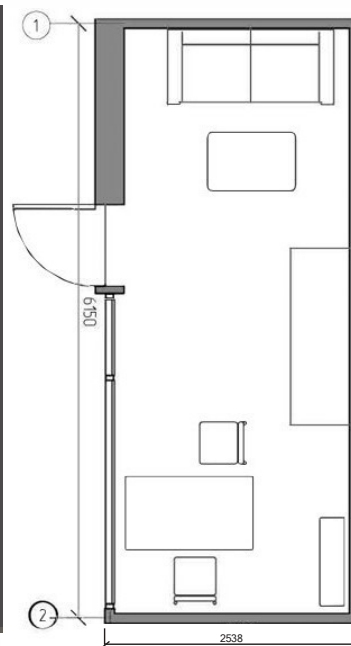

ТИП-Б
ОБЪЕКТЫ СРЕДНЕСРОЧНОГО РАЗМЕЩЕНИЯ
(до 3-х лет)

АЛЬБОМ ТИПОВЫХ РЕШЕНИЙ ТИП-Б

Б-1.1

Объекты
на основе морского контейнера

Варианты цветовых решений и оформления

Рекомендуемые материалы

Фасадная отделка:	
Ламели дерево/ имитация дерева	<ul style="list-style-type: none"> Темное дерево Светлое дерево
Фасадные панели, Металлические кассеты	
	<ul style="list-style-type: none"> RAL classic 70xx RAL classic 90xx RAL classic 80xx
Металлические элементы:	
	<ul style="list-style-type: none"> Темное дерево Светлое дерево
	<ul style="list-style-type: none"> RAL classic 70xx RAL classic 90xx
Окна, двери:	
	<ul style="list-style-type: none"> RAL classic 70xx RAL classic 90xx
Вывеска:	
Объёмные световые буквы без подложки, высота не более 300 мм	