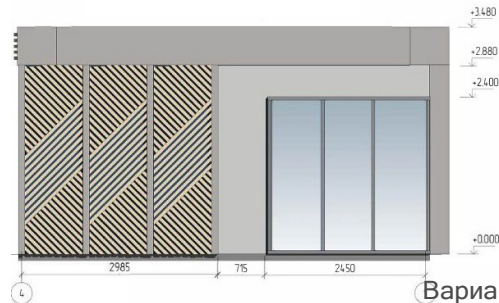

Варианты размещения
вывески

АЛЬБОМ ТИПОВЫХ РЕШЕНИЙ ТИП-Б

Б-1.2

Объекты
на основе спаренных морских контейнеров

Варианты цветовых решений и оформления

Рекомендуемые материалы

Фасадная отделка:	Ламели дерево/ имитация дерева	Темное дерево Светлое дерево
Фасадные панели, Металлические кассеты		RAL classic 70xx RAL classic 90xx RAL classic 80xx
Металлические элементы:		Темное дерево Светлое дерево
Окна, двери:		RAL classic 70xx RAL classic 90xx
Вывеска:	Объёмные световые буквы без подложки, высота не более 300 мм	