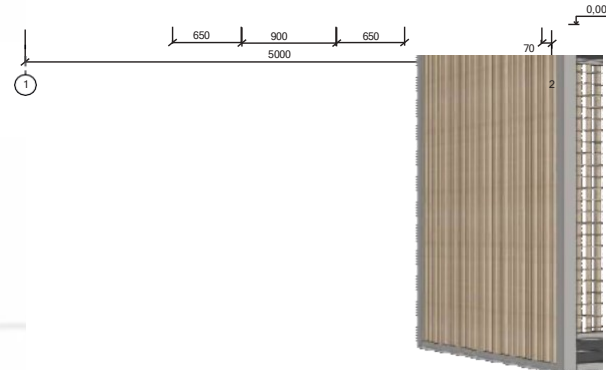

Фасадные панели

Темное дерево
Светлое дерево

Металлические элементы:

RAL classic 70xx
RAL classic 90xx

Окна, двери:

RAL classic 70xx
RAL classic 90xx

Вывеска:
Объемные световые буквы
без подложки, высота
не более 300 мм