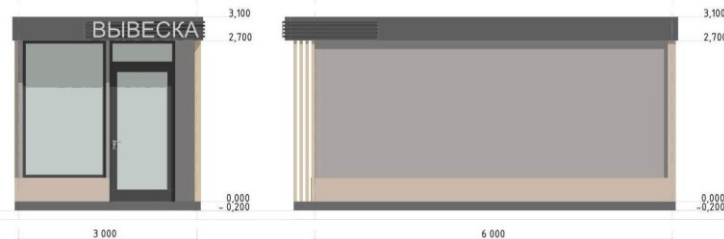

Объёмные световые буквы
без подложки, высота
не более 300 мм

Варианты размещения
вывески

АЛЬБОМ ТИПОВЫХ РЕШЕНИЙ ТИП-В

В-2.1

Блокирование павильонов в
линию по длинной стороне

Варианты цветовых решений и
оформления