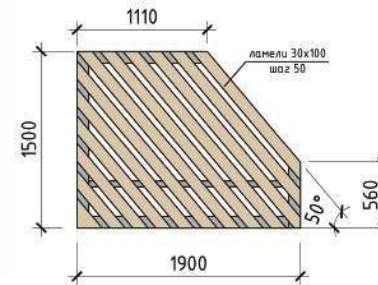

Рекомендуемые материалы

Фасадная отделка:	
Ламели дерево/ имитация дерева	Темное дерево Светлое дерево
Фасадные панели	Темное дерево Светлое дерево RAL classic 70xx
Металлические элементы:	RAL classic 70xx RAL classic 90xx
Окна, двери:	RAL classic 70xx RAL classic 90xx
Вывеска: Объемные световые буквы без подложки, высота не более 300 мм