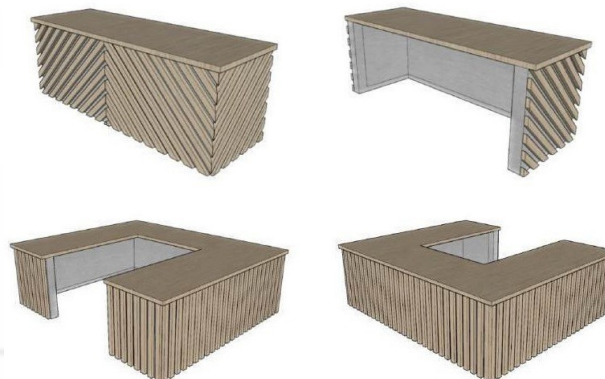

АЛЬБОМ ТИПОВЫХ РЕШЕНИЙ ТИП-А

A-5.1

Стол для торговли продукцией

Варианты оформления

Рекомендуемые материалы

Фасадная отделка:	
Ламели дерево/ имитация дерева	Тёмное дерево Светлое дерево
Фасадные панели	Тёмное дерево Светлое дерево
	RAL classic 70xx
Металлические элементы:	RAL classic 70xx RAL classic 90xx
Окна, двери:	RAL classic 70xx RAL classic 90xx
Вывеска:	Объёмные световые буквы без подложки, высота не более 300 мм

АЛЬБОМ ТИПОВЫХ РЕШЕНИЙ ТИП-А

A-5.2

Стол для торговли продукцией с
тентом

Варианты цветовых решений и
оформления

Рекомендуемые материалы

Фасадная отделка:	
Ламели дерево/ имитация дерева	Тёмное дерево Светлое дерево
Фасадные панели	Тёмное дерево Светлое дерево RAL classic 70xx
Металлические элементы:	RAL classic 70xx RAL classic 90xx
Окна, двери:	RAL classic 70xx RAL classic 90xx
Вывеска:	Объёмные световые буквы без подложки, высота не более 300 мм

АЛЬБОМ ТИПОВЫХ РЕШЕНИЙ ТИП-А

А-5.3

Крытый стол для торговли продукцией с
вертикальными ламелями

Варианты цветовых решений и
оформления

Рекомендуемые материалы

Фасадная отделка:	
Ламели дерево/ имитация дерева	<ul style="list-style-type: none"> Темное дерево Светлое дерево
Фасадные панели	<ul style="list-style-type: none"> Темное дерево Светлое дерево
Металлические элементы:	<ul style="list-style-type: none"> RAL classic 70xx RAL classic 90xx
Окна, двери:	<ul style="list-style-type: none"> RAL classic 70xx RAL classic 90xx
Вывеска: Объемные световые буквы без подложки, высота не более 300 мм	