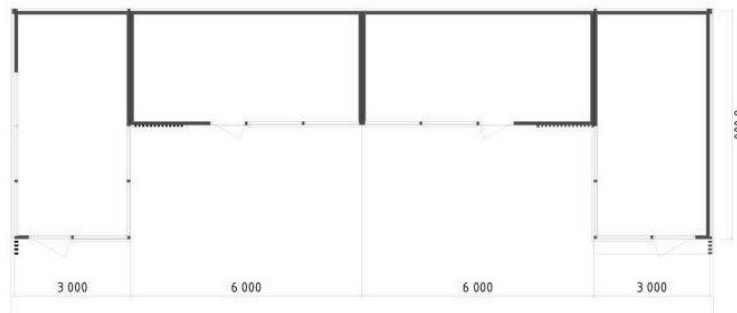

RAL classic 90xx

Окна, двери:

RAL classic 70xx

RAL classic 90xx

Вывеска:

Объёмные световые буквы
без подложки, высота
не более 300 мм

АЛЬБОМ ТИПОВЫХ РЕШЕНИЙ ТИП-В

В-2.3