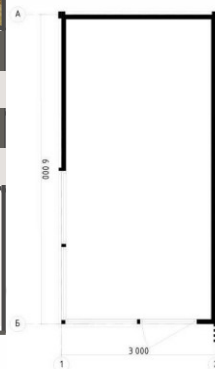

Объёмные световые буквы
без подложки, высота
не более 300 мм

Варианты размещения
вывески

АЛЬБОМ ТИПОВЫХ РЕШЕНИЙ ТИП-В

В-2.1

Блокирование павильонов в
линию по длинной стороне

Варианты цветовых решений и
оформления