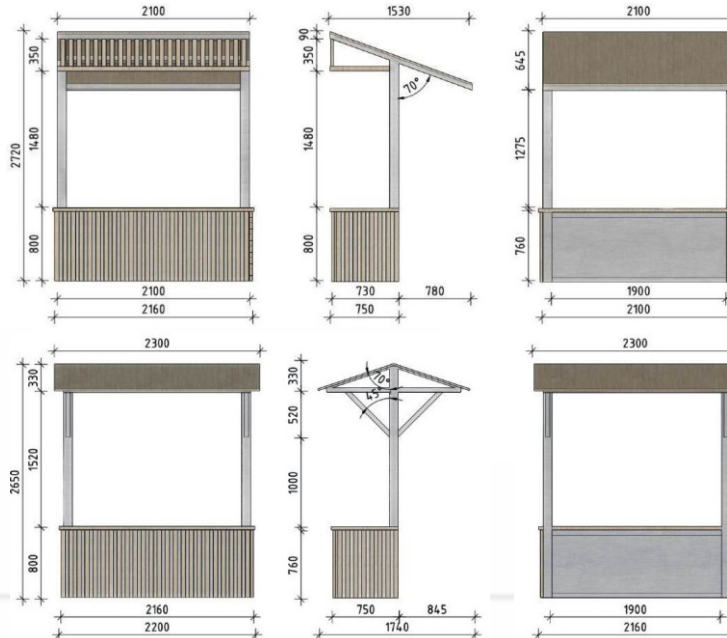

АЛЬБОМ ТИПОВЫХ РЕШЕНИЙ ТИП-А

A-5.2

Стол для торговли продукцией с
тентом

Варианты цветовых решений и
оформления

Рекомендуемые материалы

Фасадная отделка:	
Ламели дерево/ имитация дерева	Тёмное дерево Светлое дерево
Фасадные панели	Тёмное дерево Светлое дерево RAL classic 70xx
Металлические элементы:	RAL classic 70xx RAL classic 90xx
Окна, двери:	RAL classic 70xx RAL classic 90xx
Вывеска:	Объёмные световые буквы без подложки, высота не более 300 мм

АЛЬБОМ ТИПОВЫХ РЕШЕНИЙ ТИП-А

А-5.3

Крытый стол для торговли продукцией с
вертикальными ламелями

Варианты цветовых решений и
оформления

Рекомендуемые материалы

Фасадная отделка:	
Ламели дерево/ имитация дерева	<ul style="list-style-type: none"> Темное дерево Светлое дерево
Фасадные панели	<ul style="list-style-type: none"> Темное дерево Светлое дерево
Металлические элементы:	<ul style="list-style-type: none"> RAL classic 70xx RAL classic 90xx
Окна, двери:	<ul style="list-style-type: none"> RAL classic 70xx RAL classic 90xx
Вывеска: Объемные световые буквы без подложки, высота не более 300 мм	