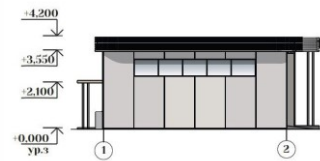

Рекомендуемые материалы

Фасадная отделка:

Ламели
дерева/ имитация дерева

Темное дерево
Светлое дерево

Фасадные панели, Металлические
кассеты

RAL classic 70xx
RAL classic 90xx
RAL classic 80xx
Темное дерево
Светлое дерево

Металлические элементы:

RAL classic 70xx
RAL classic 90xx

Окна, двери:

RAL classic 70xx
RAL classic 90xx

Вывеска:

Объёмные световые буквы
без подложки, высота
не более 300 мм