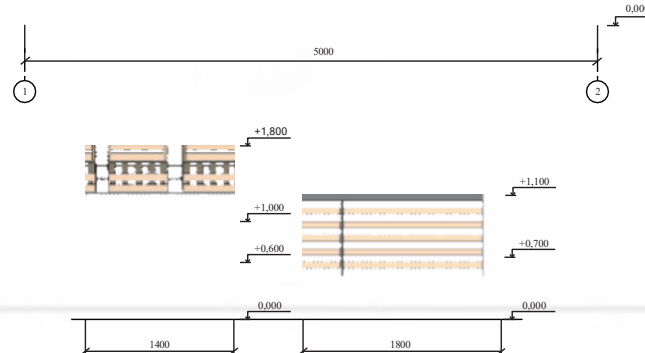

Рекомендуемые материалы

Фасадная отделка:

Ламели дерево/ имитация дерева	Темное дерево
	Светлое дерево
Фасадные панели	Темное дерево
	Светлое дерево
Металлические элементы:	RAL classic 70xx
	RAL classic 90xx
Окна, двери:	RAL classic 70xx
	RAL classic 90xx
Вывеска: Объёмные световые буквы без подложки, высота не более 300 мм