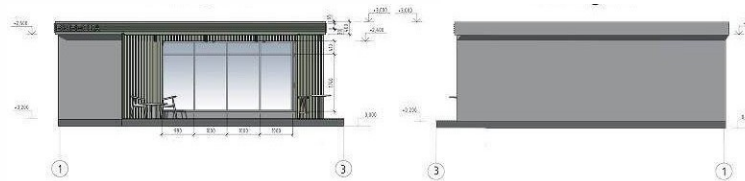

АЛЬБОМ ТИПОВЫХ РЕШЕНИЙ ТИП-Г

Г-2.3

Кафе большое

Варианты цветовых решений и оформления

Рекомендуемые материалы

Фасадная отделка:

Ламели дерево/ имитация дерева	Темное дерево
	Светлое дерево
Фасадные панели, Металлические кассеты	RAL classic 70xx
	RAL classic 90xx
	RAL classic 80xx
Металлические элементы:	Темное дерево
	Светлое дерево
Окна, двери:	RAL classic 70xx
	RAL classic 90xx
Вывеска:	Объёмные световые буквы без подложки, высота не более 300 мм