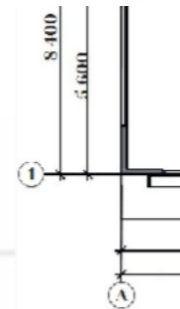

Рекомендуемые материалы

Фасадная отделка:

Ламели дерево/ имитация дерева	Темное дерево
	Светлое дерево
Фасадные панели, Металлические кассеты	RAL classic 70xx
	RAL classic 90xx
	RAL classic 80xx
	Темное дерево
Металлические элементы:	Светлое дерево
	RAL classic 70xx
Окна, двери:	RAL classic 90xx
	RAL classic 70xx
Вывеска:	RAL classic 90xx
Объёмные световые буквы без подложки, высота не более 300 мм