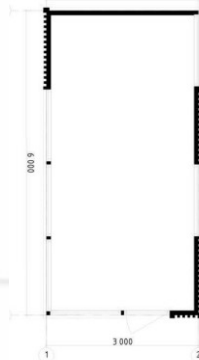

Металлические элементы:

RAL classic 70xx
RAL classic 90xx

Окна, двери:

RAL classic 70xx
RAL classic 90xx

Вывеска:

Объёмные световые буквы
без подложки, высота
не более 300 мм

Варианты размещения
вывески

АЛЬБОМ ТИПОВЫХ РЕШЕНИЙ ТИП-В