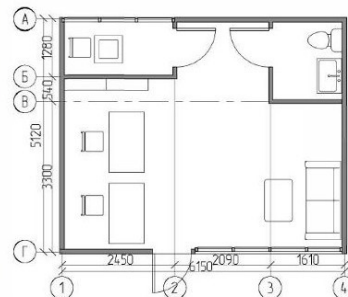

АЛЬБОМ ТИПОВЫХ РЕШЕНИЙ ТИП-Б

Б-1.2

Объекты
на основе спаренных морских контейнеров

Варианты цветовых решений и оформления

Рекомендуемые материалы

Фасадная отделка:	Ламели дерево/ имитация дерева	Темное дерево Светлое дерево
Фасадные панели, Металлические кассеты		RAL classic 70xx RAL classic 90xx RAL classic 80xx
Металлические элементы:		Темное дерево Светлое дерево
Окна, двери:		RAL classic 70xx RAL classic 90xx
Вывеска:	Объёмные световые буквы без подложки, высота не более 300 мм