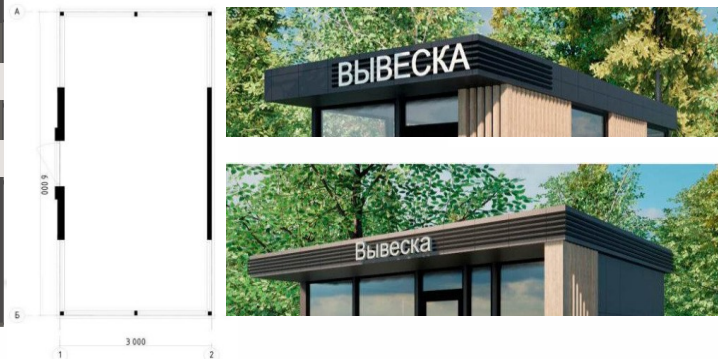

Варианты размещения
вывески