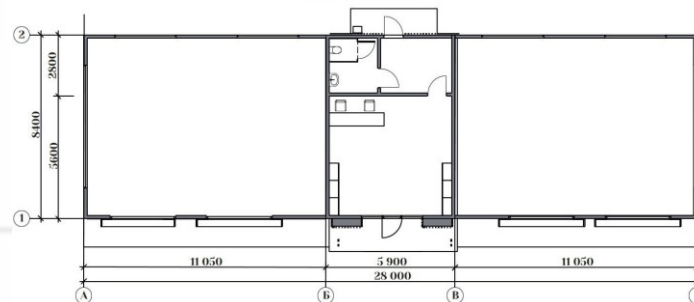

Вывеска:

Объёмные световые буквы
без подложки, высота
не более 300 мм

ТИП-В
ОБЪЕКТЫ ДОЛГОСРОЧНОГО РАЗМЕЩЕНИЯ
(до 10 лет)

АЛЬБОМ ТИПОВЫХ РЕШЕНИЙ ТИП-В

В-1.1

Отдельно стоящий
павильон

Варианты цветовых решений и
оформления