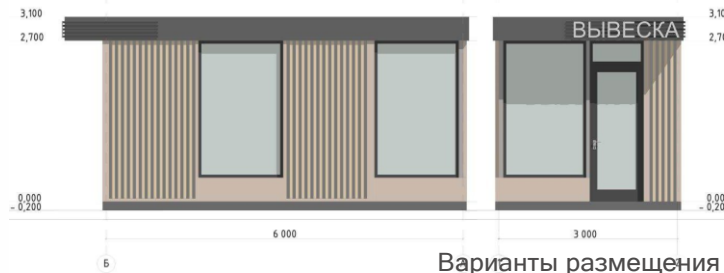

Металлические элементы:

RAL classic 70xx
RAL classic 90xx

Окна, двери:

RAL classic 70xx
RAL classic 90xx

Вывеска:

Объёмные световые буквы
без подложки, высота
не более 300 мм

Варианты размещения
вывески

АЛЬБОМ ТИПОВЫХ РЕШЕНИЙ ТИП-В