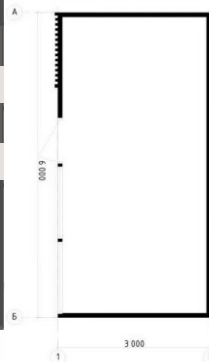

АЛЬБОМ ТИПОВЫХ РЕШЕНИЙ ТИП-В

В-1.2

Отдельно стоящий
павильон

Варианты цветовых решений и
оформления

Рекомендуемые материалы

Фасадная отделка:

Ламели
дерева/ имитация дерева

Темное дерево
Светлое дерево

Фасадные панели, Металлические
кассеты

RAL classic 70xx
RAL classic 90xx
RAL classic 80xx

Металлические элементы:

Темное дерево
Светлое дерево

Окна, двери:

RAL classic 70xx
RAL classic 90xx

Вывеска:

Объёмные световые буквы
без подложки, высота
не более 300 мм

Варианты размещения
вывески