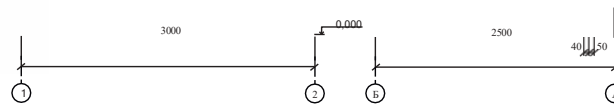

АЛЬБОМ ТИПОВЫХ РЕШЕНИЙ ТИП-А

А-2.1

Бахчевой развал
большой 5х2.5м

Варианты цветовых решений и оформления

Рекомендуемые материалы

Фасадная отделка:

Ламели
дерево/ имитация дерева

Темное дерево
Светлое дерево