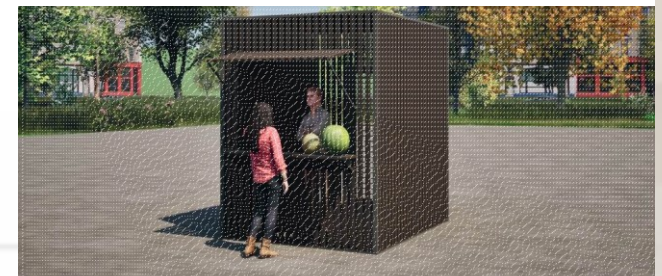

АЛЬБОМ ТИПОВЫХ РЕШЕНИЙ ТИП-А

A-2.2

Бахчевой развал малый
2x2.4м

Варианты цветовых решений и оформления