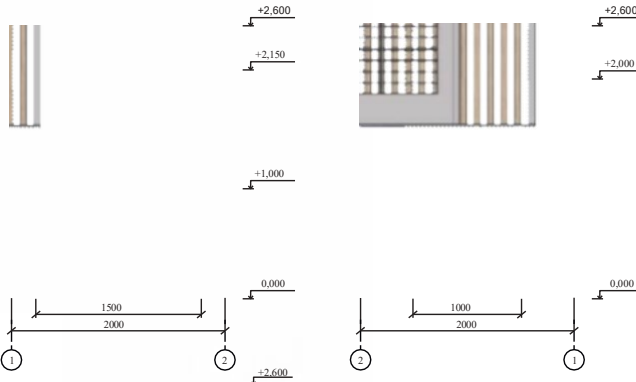

Рекомендуемые материалы

Фасадная отделка:

Ламели
дерево/ имитация дерева

Темное дерево

Светлое дерево

Фасадные панели

Темное дерево

Светлое дерево

Металлические элементы:

RAL classic 70xx

RAL classic 90xx

Окна, двери:

RAL classic 70xx

RAL classic 90xx

Вывеска:

Объемные световые буквы
без подложки, высота
не более 300 мм