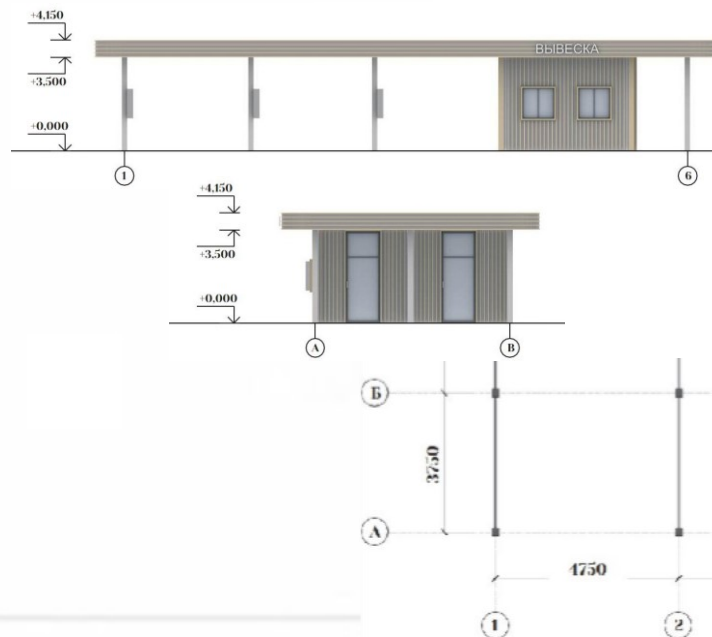

Рекомендуемые материалы

Фасадная отделка:	
Ламели дерево / имитация дерева	- Темное дерево - Светлое дерево
Фасадные панели, Металлические кассеты	- RAL classic 70xx - RAL classic 90xx - RAL classic 80xx
	- Темное дерево - Светлое дерево
Металлические элементы:	- RAL classic 70xx - RAL classic 90xx
Окна, двери:	RAL classic 70xx
	RAL classic 90xx
Вывеска:	Объёмные световые буквы без подложки, высота не более 300 мм