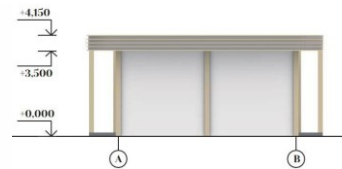

Рекомендуемые материалы

Фасадная отделка:

Ламели
дерево/ имитация дерева

Темное дерево
Светлое дерево

Фасадные панели, Металлические
кассеты

RAL classic 70xx
RAL classic 90xx
RAL classic 80xx
Темное дерево
Светлое дерево

Металлические элементы:

RAL classic 70xx
RAL classic 90xx

Окна, двери:

RAL classic 70xx
RAL classic 90xx

Вывеска:

Объёмные световые буквы
без подложки, высота
не более 300 мм