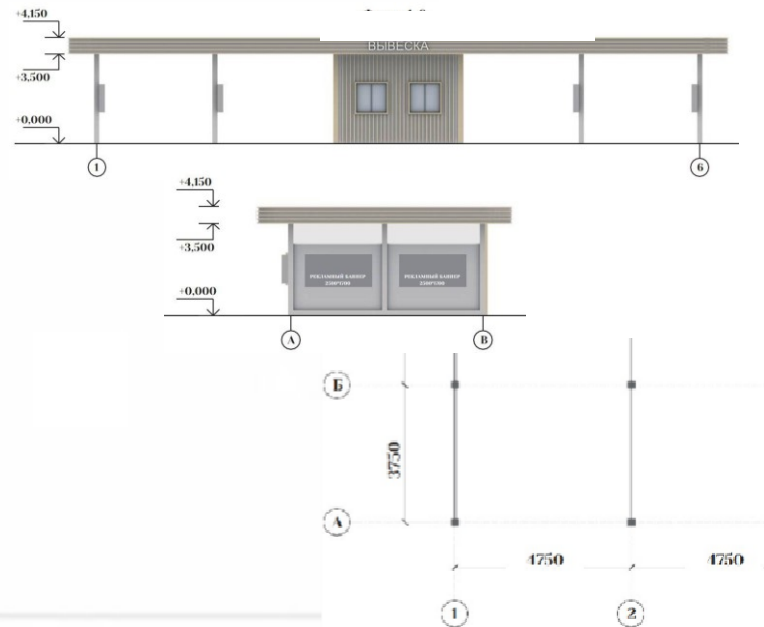

Вывеска:

Объёмные световые буквы
без подложки, высота
не более 300 мм

АЛЬБОМ ТИПОВЫХ РЕШЕНИЙ ТИП-Б

Б-3.3

Автомойка , автосервис закрытого типа на 4 поста

Варианты цветовых решений и оформления

Рекомендуемые материалы