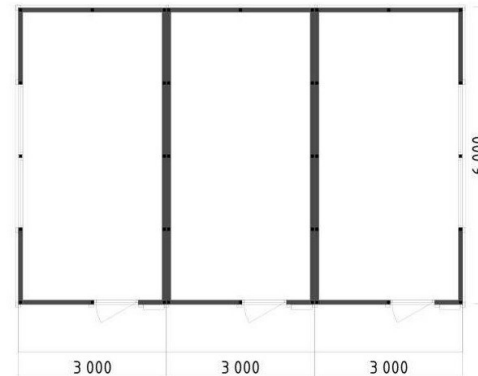

Рекомендуемые материалы

Фасадная отделка:	Ламели дерево/ имитация дерева	- Темное дерево - Светлое дерево
Фасадные панели, Металлические кассеты		- RAL classic 70xx - RAL classic 90xx - RAL classic 80xx
Металлические элементы:		- Темное дерево - Светлое дерево - RAL classic 70xx - RAL classic 90xx
Окна, двери:		- RAL classic 70xx - RAL classic 90xx
Вывеска:	Объёмные световые буквы без подложки, высота не более 300 мм