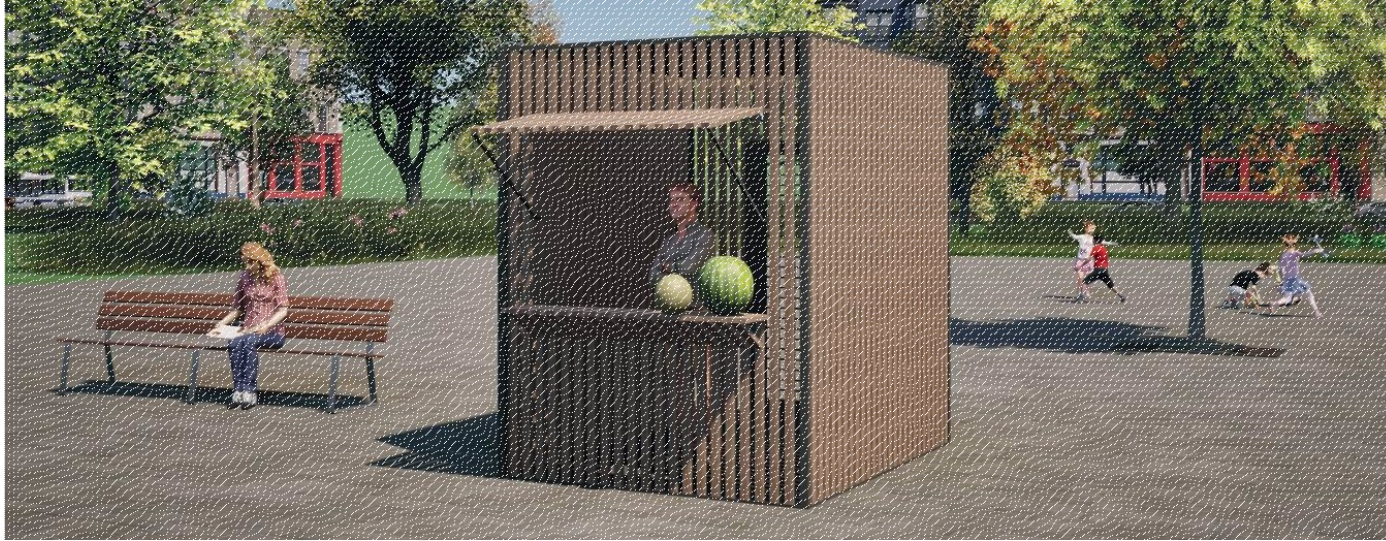

АЛЬБОМ ТИПОВЫХ РЕШЕНИЙ ТИП-А

A-2.2

Бахчевой развал малый
2x2.4м

Варианты цветовых решений и оформления