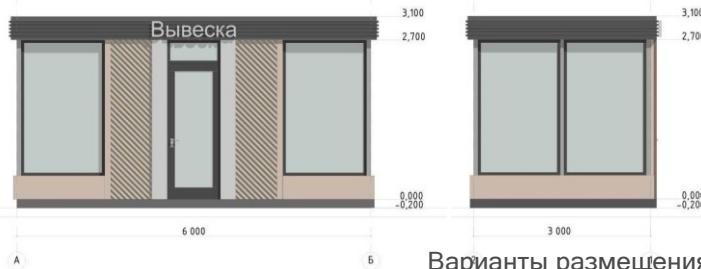

Рекомендуемые материалы

Фасадная отделка:

Ламели
дерева/ имитация дерева

Темное дерево
Светлое дерево

Фасадные панели, Металлические
кассеты

RAL classic 70xx
RAL classic 90xx
RAL classic 80xx

Металлические элементы:

RAL classic 70xx
RAL classic 90xx

Окна, двери:

RAL classic 70xx
RAL classic 90xx

Вывеска:

Объёмные световые буквы
без подложки, высота
не более 300 мм

Варианты размещения
вывески