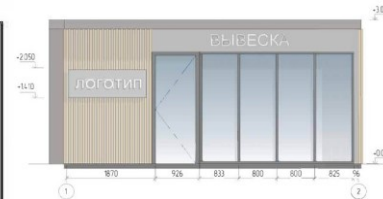

ТИП-Б
ОБЪЕКТЫ СРЕДНЕСРОЧНОГО РАЗМЕЩЕНИЯ
(до 3-х лет)

АЛЬБОМ ТИПОВЫХ РЕШЕНИЙ ТИП-Б

Б-1.1

Объекты
на основе морского контейнера

Варианты цветовых решений и оформления

Рекомендуемые материалы

Фасадная отделка:	
Ламели дерево/ имитация дерева	<ul style="list-style-type: none"> Темное дерево Светлое дерево
Фасадные панели, Металлические кассеты	
	<ul style="list-style-type: none"> RAL classic 70xx RAL classic 90xx RAL classic 80xx
Металлические элементы:	
	<ul style="list-style-type: none"> Темное дерево Светлое дерево
	<ul style="list-style-type: none"> RAL classic 70xx RAL classic 90xx
Окна, двери:	
	<ul style="list-style-type: none"> RAL classic 70xx RAL classic 90xx
Вывеска:	
Объёмные световые буквы без подложки, высота не более 300 мм	