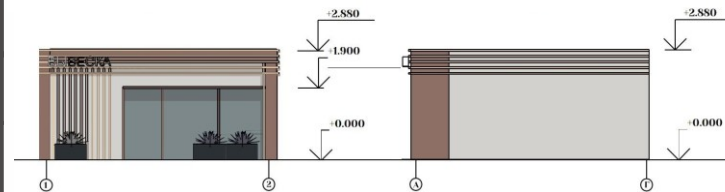

Рекомендуемые материалы

Фасадная отделка:	
Ламели дерево/ имитация дерева	- Темное дерево - Светлое дерево
Фасадные панели, Металлические кассеты	- RAL classic 70xx - RAL classic 90xx - RAL classic 80xx - Темное дерево - Светлое дерево
Металлические элементы:	- RAL classic 70xx - RAL classic 90xx
Окна, двери:	- RAL classic 70xx - RAL classic 90xx
Вывеска: Объёмные световые буквы без подложки, высота не более 300 мм