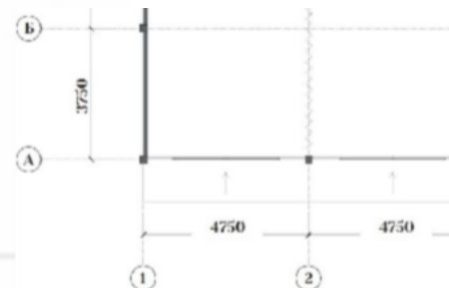

Рекомендуемые материалы

Фасадная отделка:

Ламели
дерево/ имитация дерева

Темное дерево
Светлое дерево

Фасадные панели, Металлические
кассеты

RAL classic 70xx
RAL classic 90xx
RAL classic 80xx
Темное дерево
Светлое дерево

Металлические элементы:

RAL classic 70xx
RAL classic 90xx

Окна, двери:

RAL classic 70xx
RAL classic 90xx

Вывеска:

Объёмные световые буквы
без подложки, высота
не более 300 мм