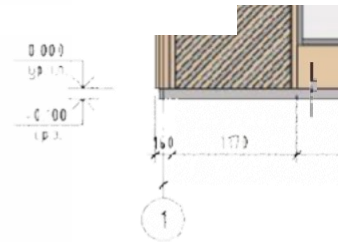

АЛЬБОМ ТИПОВЫХ РЕШЕНИЙ ТИП-Г

Г-2.2

Кафе
малое

Варианты цветовых решений и
оформления

Рекомендуемые материалы

Фасадная отделка:

Ламели дерево/ имитация дерева	Темное дерево
	Светлое дерево
Фасадные панели, Металлические кассеты	RAL classic 70xx
	RAL classic 90xx
	RAL classic 80xx
	Темное дерево
Металлические элементы:	Светлое дерево
	RAL classic 70xx
Окна, двери:	RAL classic 90xx
	RAL classic 70xx
Вывеска:	RAL classic 90xx
	Объёмные световые буквы без подложки, высота не более 300 мм