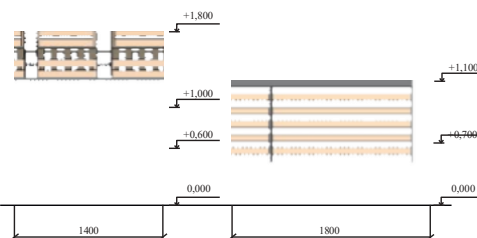

АЛЬБОМ ТИПОВЫХ РЕШЕНИЙ ТИП-А

А-2.1

Бахчевой развал
большой 5х2.5м

Варианты цветовых решений и оформления

Рекомендуемые материалы

Фасадная отделка:

Ламели
дерево/ имитация дерева

Темное дерево
Светлое дерево