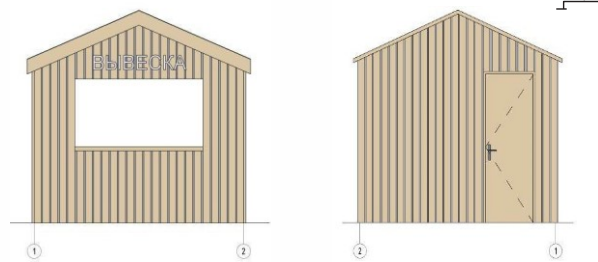

АЛЬБОМ ТИПОВЫХ РЕШЕНИЙ ТИП-А

А-3.1

Ярморочный домик
2x3м

Рекомендуемые материалы

Фасадная отделка:	
Ламели дерево/ имитация дерева	Темное дерево Светлое дерево
Фасадные панели	Темное дерево Светлое дерево
Металлические элементы:	RAL classic 70xx RAL classic 90xx
Окна, двери:	RAL classic 70xx RAL classic 90xx
Вывеска: Объемные световые буквы без подложки, высота не более 300 мм	

А-3.2

Ярморочный домик
2x2.14м

2x3м

2x2.14м

Варианты цветовых решений и
оформления