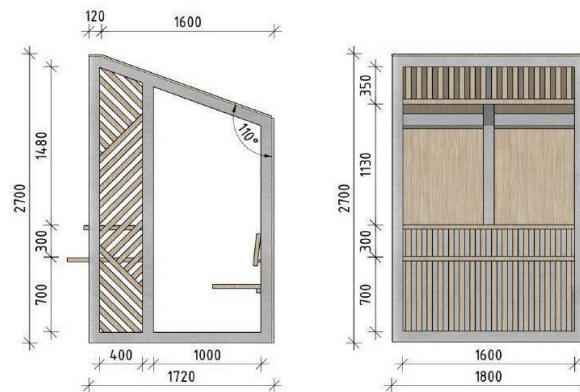

АЛЬБОМ ТИПОВЫХ РЕШЕНИЙ ТИП-А

А-5.3

Крытый стол для торговли продукцией с
вертикальными ламелями

Варианты цветовых решений и
оформления

Рекомендуемые материалы

Фасадная отделка:	
Ламели дерево/ имитация дерева	<ul style="list-style-type: none"> Темное дерево Светлое дерево
Фасадные панели	<ul style="list-style-type: none"> Темное дерево Светлое дерево
Металлические элементы:	<ul style="list-style-type: none"> RAL classic 70xx RAL classic 90xx
Окна, двери:	<ul style="list-style-type: none"> RAL classic 70xx RAL classic 90xx
Вывеска: Объемные световые буквы без подложки, высота не более 300 мм	