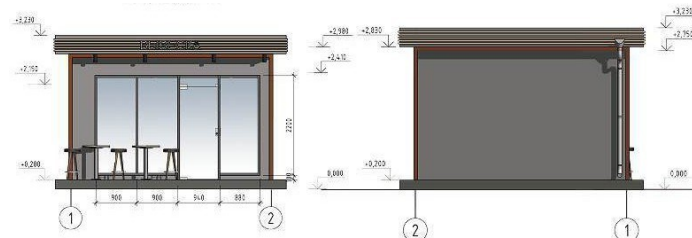

АЛЬБОМ ТИПОВЫХ РЕШЕНИЙ ТИП-Г

Г-2.3

Кафе
малое

Варианты цветовых решений и оформления

Рекомендуемые материалы

Фасадная отделка:	Ламели дерево/ имитация дерева	Темное дерево Светлое дерево
Фасадные панели, Металлические кассеты		RAL classic 70xx
		RAL classic 90xx
		RAL classic 80xx
Металлические элементы:		Темное дерево Светлое дерево
		RAL classic 70xx
Окна, двери:		RAL classic 90xx
		RAL classic 70xx
Вывеска:	Объёмные световые буквы без подложки, высота не более 300 мм	