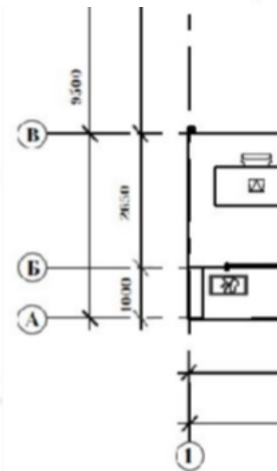

Окна, двери:

RAL classic 70xx
RAL classic 90xx

Вывеска:

Объёмные световые буквы
без подложки, высота
не более 300 мм

АЛЬБОМ ТИПОВЫХ РЕШЕНИЙ ТИП-Б

Б-2.2

Объект торговли или оказания
мелких бытовых услуг

Варианты цветовых решений и
оформления