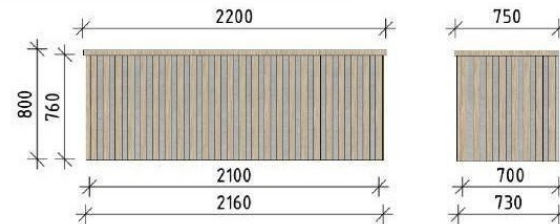

АЛЬБОМ ТИПОВЫХ РЕШЕНИЙ ТИП-А

A-5.1

Стол для торговли продукцией

Варианты оформления

Рекомендуемые материалы

Фасадная отделка:	
Ламели дерево/ имитация дерева	Тёмное дерево Светлое дерево
Фасадные панели	Тёмное дерево Светлое дерево
	RAL classic 70xx
Металлические элементы:	RAL classic 70xx RAL classic 90xx
Окна, двери:	RAL classic 70xx RAL classic 90xx
Вывеска:	Объёмные световые буквы без подложки, высота не более 300 мм