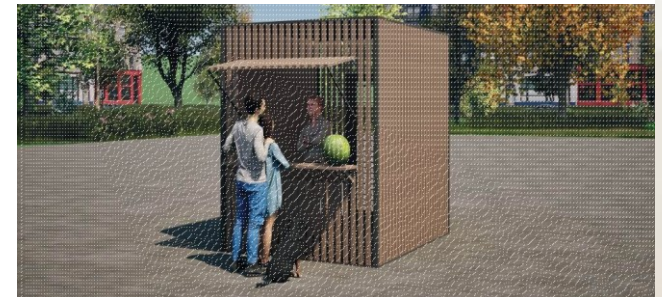

АЛЬБОМ ТИПОВЫХ РЕШЕНИЙ ТИП-А

A-2.2

Бахчевой развал малый
2x2.4м

Варианты цветовых решений и оформления